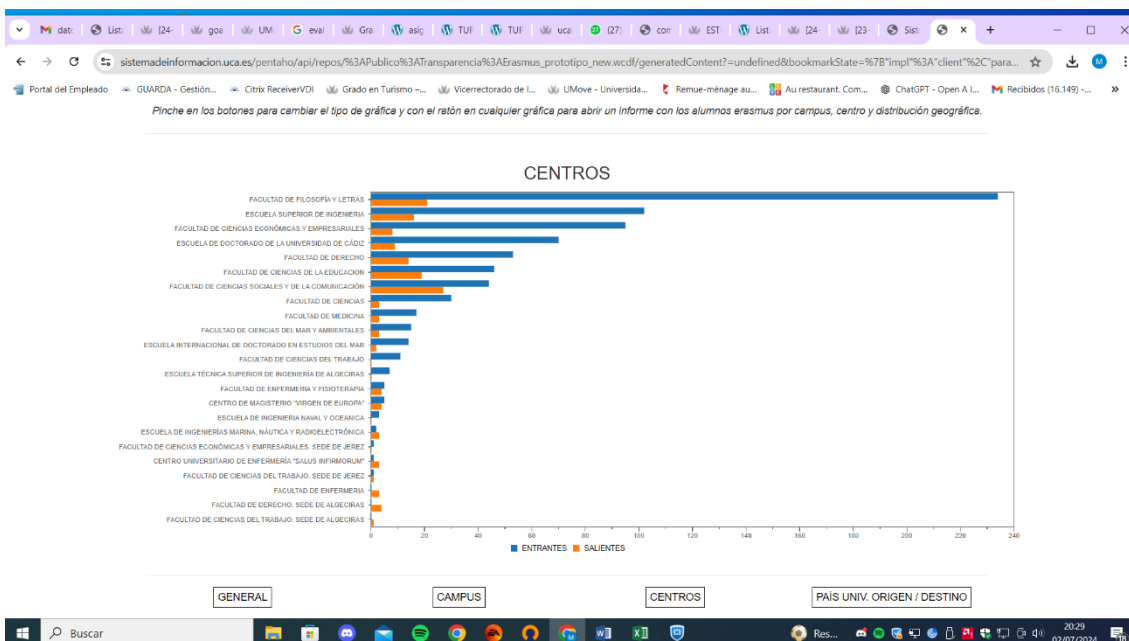

Respecto a la movilidad del PDI (de nuevo, estos datos no parecen estar muy completos, ni tienen en cuenta los visitantes de la International Staff Week de este año en el centro).

Movilidad de docencia		Movilidad de formación	
Erasmus KA131 STA	Solicitudes	Erasmus K131 STT	Solicitudes
Saliente	5	Saliente	No disponible
Entrante	No disponible	Entrante	1
Erasmus KA107 STA	Solicitudes		
Saliente	1		
Investigadores internacionales	2		

Movilidad Nacional (programa SICUE)

En el curso 23/24 el alumnado UCA que ha disfrutado de movilidad nacional a través del programa SICUE ha ascendido a 25 (Marketing: 9; Publicidad: 13; Turismo: 3), frente a los 16 del curso anterior. Además, ha habido 19 alumnos/as SICUE entrantes en este curso, 8 más que el curso anterior.

A modo de conclusión, seguimos siendo el centro de la UCA con mayor número de estudiantes salientes a destinos internacionales y seguimos siendo también uno de los centros que recibe más visitantes internacionales. Respecto a la movilidad en territorio nacional, las cifras han